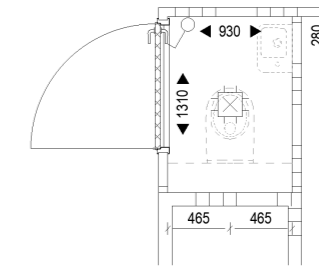

TYPE D1 | Standaard badkamer

BADKAMER EN TOILET

Casco, alleen aansluitpunten € 0,-

Afbouwpakket € 6.950,-

- wand en vloertegels;
- wastafel en kraan;
- douchekraan en doucheput;
- fontein en kraan;
- toiletten (incl. inbouwreservoirs).