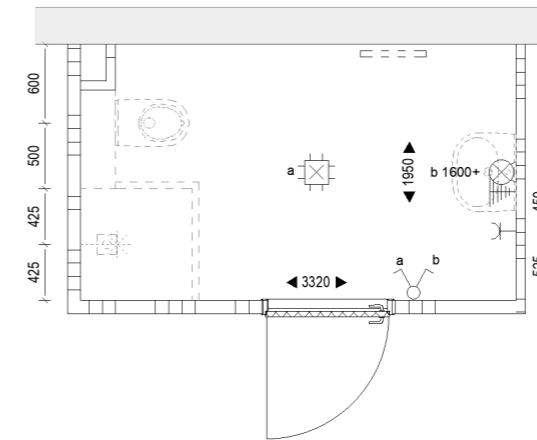

TYPE D1 | Standaard badkamer

BADKAMER EN TOILET

Casco, alleen aansluitpunten € 0,-

Afbouwpakket € 6.950,-

- wand en vloertegels;
- wastafel en kraan;
- douchekraan en doucheput;
- fontein en kraan;
- toiletten (incl. inbouwreservoirs).