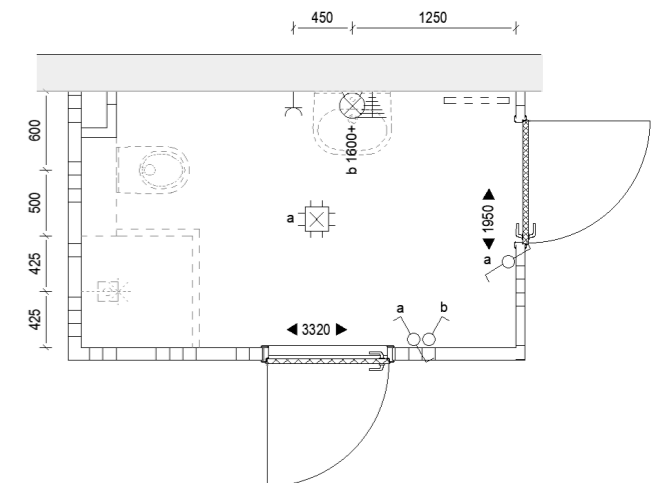

TYPE D1 | Projectoptie

BADKAMER EN TOILET

Let op! De keuze voor een kozijn tussen slaapkamer 1 en badkamer maakt u direct bij aankoop van de woning.

Afbouwpakket € 6.950,-

- wand en vloertegels;
- wastafel en kraan;
- douchekraan en doucheput;
- fontein en kraan;
- toiletten (incl. inbouwreservoirs).