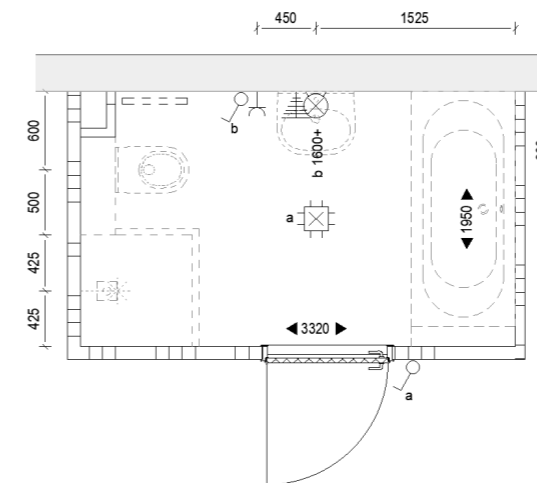

TYPE D1 | Variant 1

BADKAMER EN TOILET

Casco, alleen aansluitpunten € 715,-

Afbouwpakket € 8.615,-

- wand en vloertegels;
- wastafel en kraan;
- douchekraan en doucheput;
- fontein en kraan;
- toiletten (incl. inbouwreservoirs).